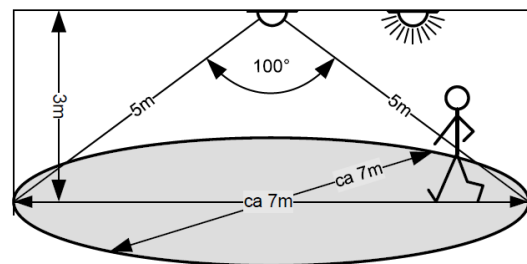

Bewegungs- und Tageslichtsensor mit CASAMBI-Lichtsteuerung frei positionierbar

Motion and daylight sensor with CASAMBI lighting control freely placeable

*Bemaßung für 808714 ist abweichend, siehe Tabelle.

CASAMBI
READY

		weiß white	alu-elox. alu-elox.	schwarz black	nuss dunkel nut dark
Artikelnummer	Part no.	808710	808711	808712	808714
Typ	Type	SCMLBTBAW	SCMLBTBAAL	SCMLBTBAB	SCMLBTBAHN
Batterie	Battery	Batterie 2 x AA			
Funksignal	Radio signal	2,4..2,483 GHz, 8 dBm			
Umgebungstemperatur (ta)	Ambient temperature (ta)	-20..+50 °C			
Schutzgrad IP	Degree of protection IP	IP20			
Abmessungen	Dimensions	70 x 70 x 30 mm	70 x 70 x 30 mm	70 x 70 x 30 mm	74 x 74 x 34 mm