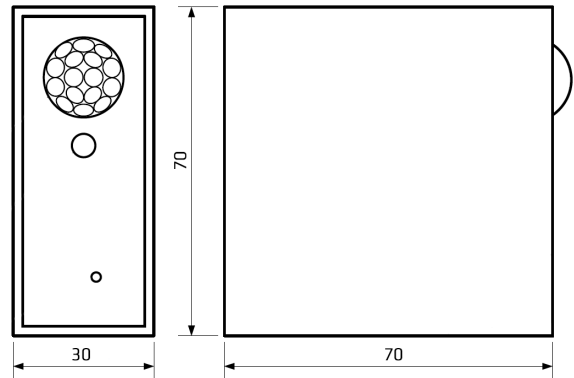

Bewegungs- und Tageslichtsensor mit CASAMBI-Lichtsteuerung frei positionierbar

Motion and daylight sensor with CASAMBI lighting control freely placeable

*Bemaßung für 808714 ist abweichend, siehe Tabelle.

CASAMBI
READY

		weiß white	alu-elox. alu-elox.	schwarz black	nuss dunkel nut dark
Artikelnummer	Part no.	808710	808711	808712	808714
Typ	Type	SCMLBTBAW	SCMLBTBAAL	SCMLBTBAB	SCMLBTBAHN
Batterie	Battery	Batterie 2 x AA			
Funksignal	Radio signal	2,4..2,483 GHz, 8 dBm			
Umgebungstemperatur (ta)	Ambient temperature (ta)	-20..+50 °C			
Schutzgrad IP	Degree of protection IP	IP20			
Abmessungen	Dimensions	70 x 70 x 30 mm	70 x 70 x 30 mm	70 x 70 x 30 mm	74 x 74 x 34 mm