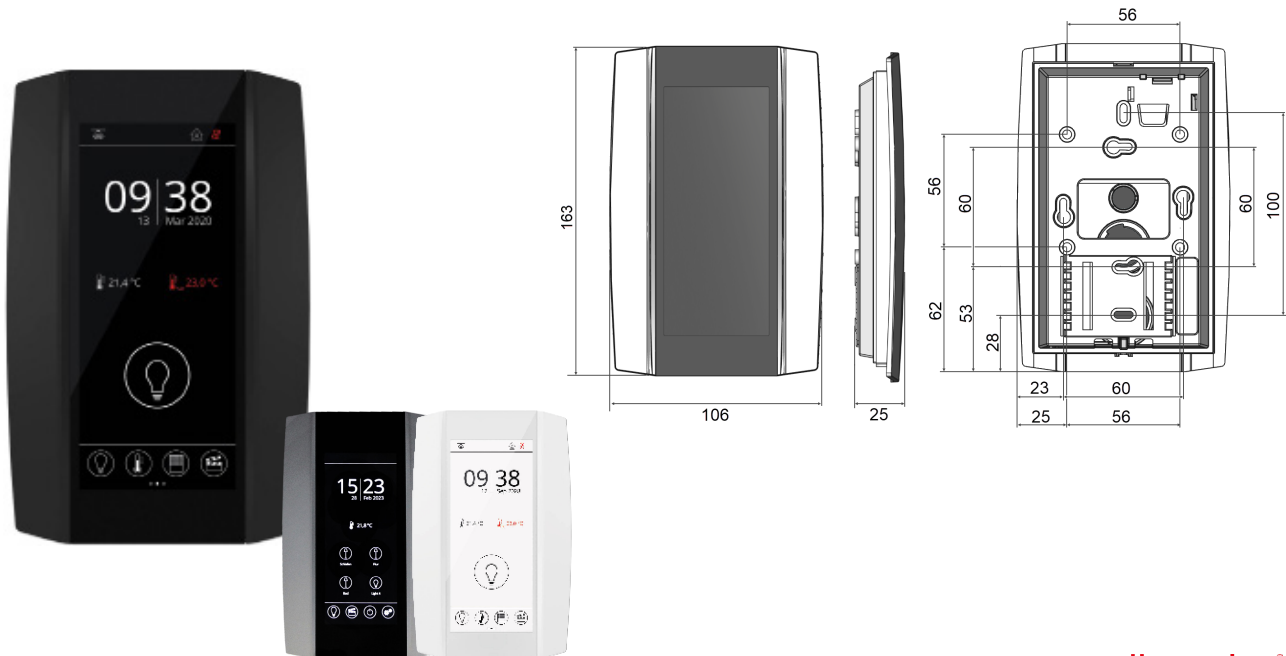

Wand-Touchpanel – ARCA UP für CASAMBI-Netzwerke

Wall touch panel - ARCA UP for CASAMBI networks

thermokon®
HOME OF SENSOR TECHNOLOGY

		schwarz black	weiß white	aluminium aluminum
CE	CASAMBI READY			
Artikelnummer	Part no.	808555	808556	808557
Typ	Type	ARCA-UP-BT24B+B	ARCA-UP-BT24W+W	ARCA-UP-BT24SG+B
Artikelnummer	Part no.	808525	808526	808527
Typ CO₂ und Feuchtigkeit	Type CO₂ and humidity	ARCA-UP-BT24HCB+B	ARCA-UP-BT24HCW+W	ARCA-UP-BT24HC SG+B
Eingangsspannung	Input voltage	15..35 Vdc		
Stromaufnahme	Current consumption	80 mA		
Funksignal	Radio signal	2,4..2,483 GHz; 8 dBm		
Reichweite	Range	bis zu 30 m up to 30 m		
Umgebungstemperatur (ta)	Ambient temperature (ta)	0..+50 °C		
Abmessungen	Dimensions	90 x 146 x 24 mm		