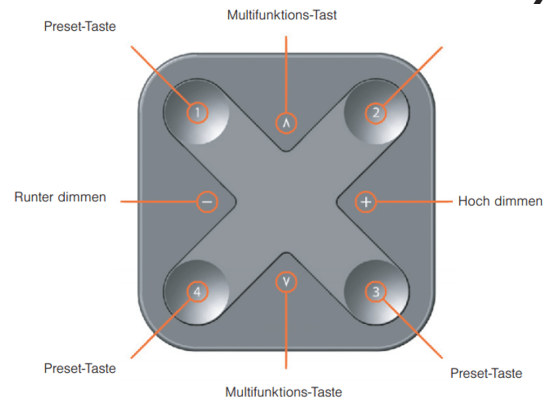

## Fernbedienung für CASAMBI-Netzwerke

Remote control for CASAMBI networks

Xpress

arditi CASAMBI  
READY

		schwarz black	weiß white
Artikelnummer	Part no.	<b>800671</b>	<b>800672</b>
Typ	Type	RWBTB	RWBTW
Funksignal	Radio signal	2,4..2,483 GHz; 8 dBm	
Reichweite	Range	bis zu 60 m up to 60 m	
Batterie	Battery	CR 2430 Lithium-ion	
Batterie Lebensdauer	Battery lifetime	2 - 5 Jahre years	
Abmessungen	Dimensions	90 x 90 x 12 mm	

- Fernbedienung zur Steuerung von Geräten in CASAMBI-Netzwerken
- Mit der CASAMBI-App konfigurierbar und vielseitig nutzbar
- 4 Tasten (heller / dunkler, warm- / kaltweiß)
- 4 frei programmierbare Tasten (Szenen, Farbe,...)
- Die Lebensdauer der Batterie hängt vom Gebrauch ab
- Die Fernbedienung selbst ist magnetisch. Im Lieferumfang enthalten ist eine Grundplatte zur freien Montage, mit Metallplatten zur magnetischen Aufnahme.

- Remote control for controlling devices inside CASAMBI networks
- Configurable with the CASAMBI app and usable in many ways
- 4 buttons (brighter / darker, warm / cool white)
- 4 free programmable buttons (scenes, colour,...)
- The battery lifetime depends on the usage
- The remote control itself is magnetic. The delivery includes a base plate for free assembly, with metal plates for magnetic mounting.