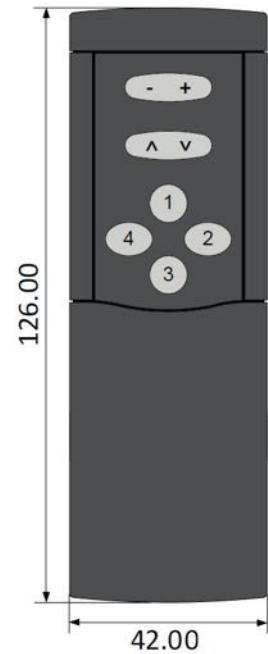

Fernbedienung für CASAMBI-Netzwerke

Remote control for CASAMBI networks

schwarz
black

Artikelnummer	Part no.	808736
Typ	Type	RC8BTB
Funkfrequenz	Radio frequency	2,4..2,483GHz; 8 dBm
Reichweite	Range	bis zu 30 m in einem Raum up to 30 m in the same room
Batterie	Battery	1,5 Vdc (2 x AAA)
Umgebungstemperatur (ta)	Ambient temperature (ta)	-20..+50 °C
Abmessungen	Dimensions	1126 x 42 x 17mm

- Hand-Fernbedienung zur Steuerung von Geräten in CASAMBI-Netzwerken
- Mit der CASAMBI-App konfigurierbar und vielseitig nutzbar
- 4 Tasten (heller / dunkler, warm- / kaltweiß)
- 4 frei programmierbare Tasten (Szenen, Farbe,...)
- Die Lebensdauer der Batterie hängt vom Gebrauch ab