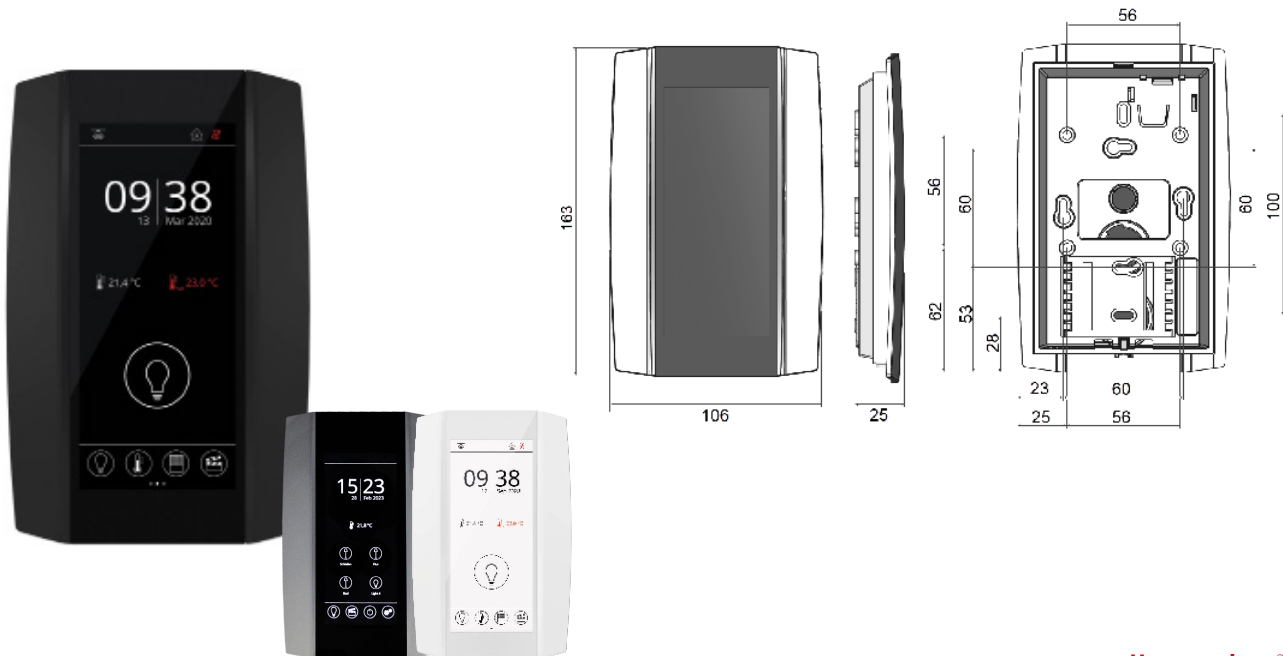

Wand-Touchpanel – ARCA UP für CASAMBI-Netzwerke

Wall touch panel - ARCA UP for CASAMBI networks

thermokon®
HOME OF SENSOR TECHNOLOGY

CE		CASAMBI READY	schwarz black	weiß white	aluminium aluminum
Artikelnummer	Part no.		808555	808556	808557
Typ	Type		ARCA-UP-BT24B+B	ARCA-UP-BT24W+W	ARCA-UP-BT24SG+B
Artikelnummer	Part no.		808525	808526	808527
Typ CO ₂ und Feuchtigkeit	Type CO ₂ and humidity		ARCA-UP-BT24HCB+B	ARCA-UP-BT24HCW+W	ARCA-UP-BT24HC SG+B
Eingangsspannung	Input voltage		15..35 Vdc		
Stromaufnahme	Current consumption		80 mA		
Funksignal	Radio signal		2,4..2,483 GHz; 4 dBm		
Reichweite	Range		bis zu 30 m up to 30 m		
Umgebungstemperatur (ta)	Ambient temperature (ta)		0..+50 °C		
Abmessungen	Dimensions		90 x 146 x 24 mm		