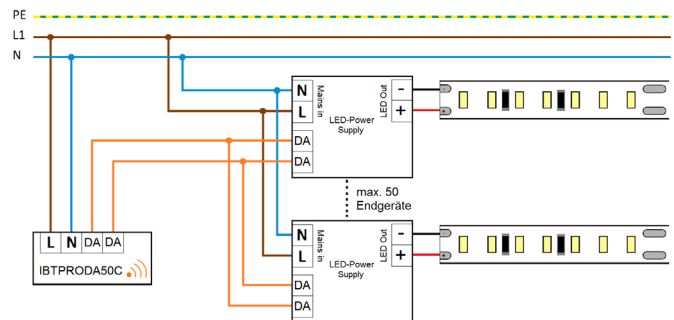

CASAMBI-Schnittstelle für bis zu 50 DALI-Teilnehmer, konfigurierbar

CASAMBI interface for up to 50 DALI participants, configurable

Typisches Schaltbild
Typical connection scheme

Schnittstelle interface

Artikelnummer	Part no.	808893
Typ	Type	IBTPRODA50C
Versorgungseingang	Supply input	100..240 Vac; 50..60 Hz
Funksignal	Radio signal	2,402..2,483 GHz; 8 dBm
Signalausgang	Signal output	DALI, max. 100 mA; SELV
Umgebungstemperatur (ta)	Ambient temperature (ta)	-20..+40 °C
Abmessungen	Dimensions	38 x 38 x 26 mm (ohne Kabel without cable)

- Schnittstelle zum komfortablen Bedienen mit Smart-Geräten zur Regelung von bis zu 50 LED-Betriebsgeräten mit DALI-Signaleingang
- Mit der CASAMBI-App konfigurierbar und vielseitig nutzbar
- Konfigurieren der anderen Schnittstellen-Typen vor Koppeln ins Netzwerk möglich: Profil ändern
- Sendet DALI-Broadcast (1 Ch), 8 Gruppen (DALI-Gruppen G0-G7), RGBW
- Gateway wird nicht benötigt, Einrichtung aber möglich
- Integrierte Antenne
- Anschlussleitungen, je 15 cm

- Interface for convenient operation with smart devices to control up to 50 LED control gears with DALI signal input
- Configurable with the CASAMBI app and usable in many ways
- Configuration of the other interface types is possible before pairing to a network: change profile
- Sends DALI broadcast (1 ch), 8 groups (DALI groups G0-G7), RGBW
- You can setup a gateway, but it is not necessary
- Integrated antenna
- connection cables, each 15 cm