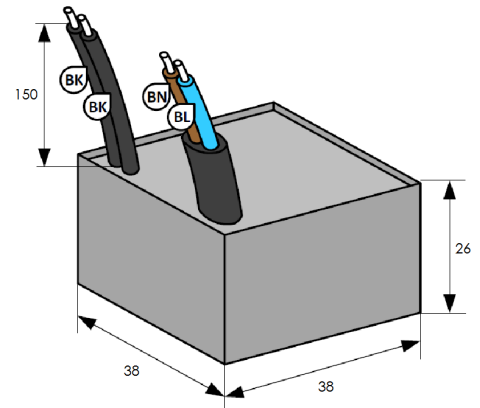

CASAMBI-Schnittstelle für bis zu 50 DALI-Teilnehmer, konfigurierbar

CASAMBI interface for up to 50 DALI participants, configurable

Typisches Schaltbild
Typical connection scheme

Schnittstelle interface

Artikelnummer	Part no.	808893
Typ	Type	IBTPRODA50C
Versorgungseingang	Supply input	100..240 Vac; 50..60 Hz
Funksignal	Radio signal	2,402..2,483 GHz; 8 dBm
Signalausgang	Signal output	DALI, max. 100 mA; SELV
Umgebungstemperatur (ta)	Ambient temperature (ta)	-20..+40 °C
Abmessungen	Dimensions	38 x 38 x 26 mm (ohne Kabel without cable)

- Schnittstelle zum komfortablen Bedienen mit Smart-Geräten zur Regelung von bis zu 50 LED-Betriebsgeräten mit DALI-Signaleingang
- Mit der CASAMBI-App konfigurierbar und vielseitig nutzbar
- Konfigurieren der anderen Schnittstellen-Typen vor Koppeln ins Netzwerk möglich: Profil ändern
- Sendet DALI-Broadcast (1 Ch), 8 Gruppen (DALI-Gruppen G0-G7), RGBW
- Gateway wird nicht benötigt, Einrichtung aber möglich
- Integrierte Antenne
- Anschlussleitungen, je 15 cm

- Interface for convenient operation with smart devices to control up to 50 LED control gears with DALI signal input
- Configurable with the CASAMBI app and usable in many ways
- Configuration of the other interface types is possible before pairing to a network: change profile
- Sends DALI broadcast (1 ch), 8 groups (DALI groups G0-G7), RGBW
- You can setup a gateway, but it is not necessary
- Integrated antenna
- connection cables, each 15 cm